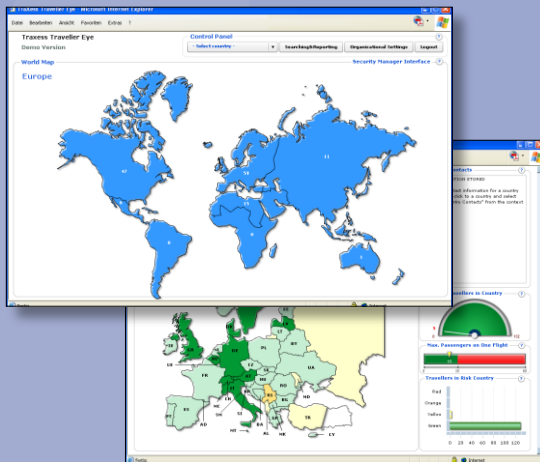

Modernes Corporate Security Management

Wissen Sie wo ihre Reisenden sind?

Mit dem Traveller Eye lassen sich Reisende weltweit lokalisieren. Dabei werden auf einer Weltkarte sowohl ihre Flug-, Hotel- als auch Mietwagenbuchungen dargestellt. Unternehmenseinterne Risikoklassifizierungen lassen sich weltweit abbilden und steuern vollautomatische Benachrichtigungsprozesse.